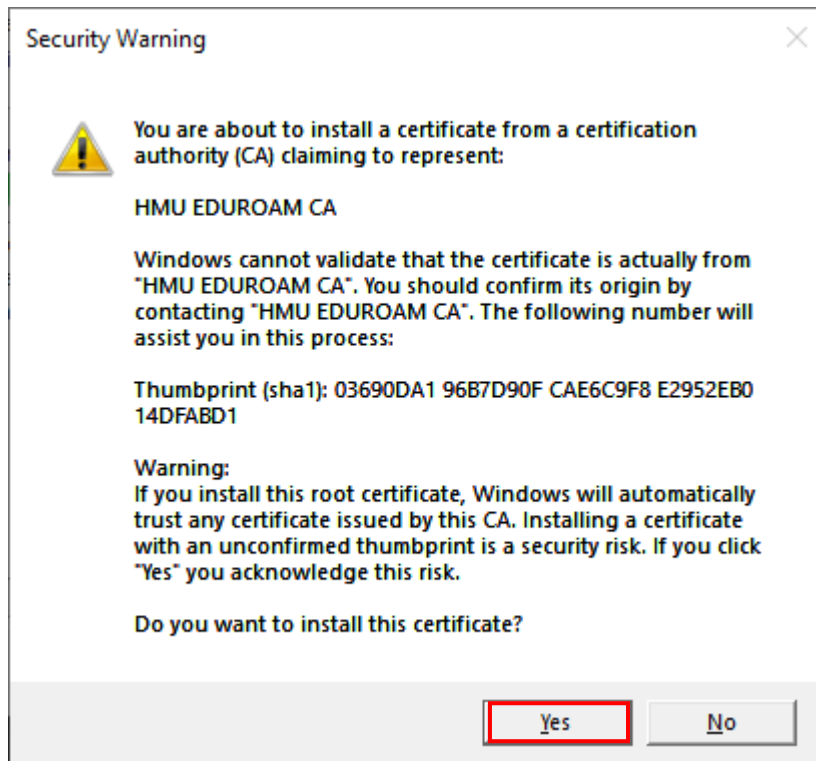

Στο τελευταίο βήμα πρέπει να εισάγετε τα ιδρυματικά σας στοιχεία, (πχ trxxx@edu.hmu.gr).