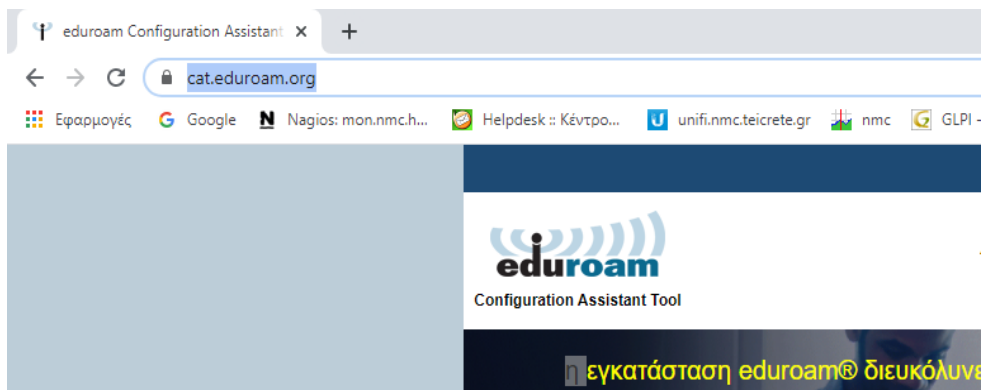

ΟΔΗΓΙΕΣ ΕΓΚΑΤΑΣΤΑΣΗΣ EDUROAM ΓΙΑ WINDOWS 10

Για να συνδεθείτε πρώτη φορά στο δίκτυο EDUROAM μεταβείτε στο cat.eduroam.org.

Στο παράθυρο επιλέξτε το Ελληνικό Μεσογειακό Πανεπιστήμιο.

Κάντε κλικ για να κατεβάσετε το πακέτο εγκατάστασης eduroam.