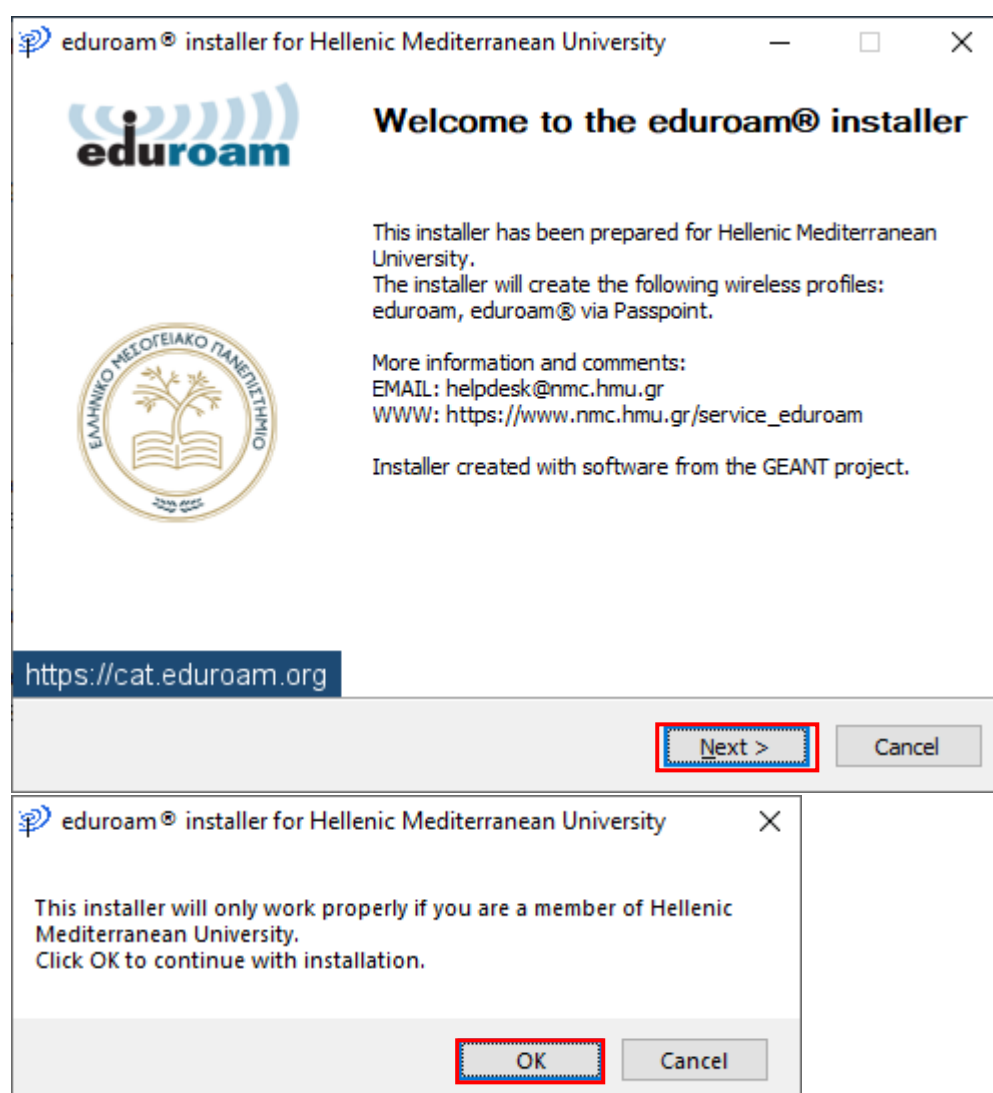

Επιλέξτε διαφορετικό πακέτο εγκατάστασης για λήψη

Ακολουθήστε τις οδηγίες πατώντας NEXT, OK, YES.