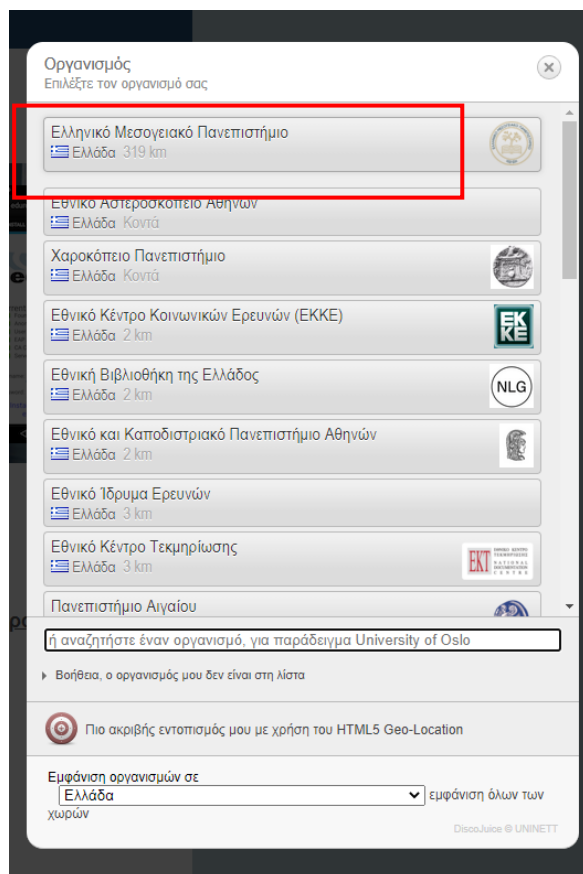

ΟΔΗΓΙΕΣ ΕΓΚΑΤΑΣΤΑΣΗΣ EDUROAM ΓΙΑ WINDOWS 10

Για να συνδεθείτε πρώτη φορά στο δίκτυο EDUROAM μεταβείτε στο cat.eduroam.org.

Στο παράθυρο επιλέξτε το Ελληνικό Μεσογειακό Πανεπιστήμιο.

Κάντε κλικ για να κατεβάσετε το πακέτο εγκατάστασης eduroam.